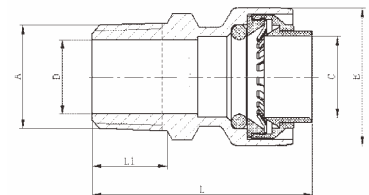

Male Thread Straight

push x male

Part No.	Size	A	C	D	E	L	L1	SW
WC-42-3838-014	3/8"xm3/8"	3/8-18NPT	φ13	φ11.5	φ23	40	12	19
WC-42-1212-015	1/2"xm1/2"	1/2-14NPT	φ16.2	φ15	φ28	44	15	22
WC-42-3434-016	3/4"xm3/4"	3/4-14NPT	φ22.8	φ21.5	φ34	47	15	28
WC-42-1010-017	1"xm1"	1-11.5NPT	φ29	φ25.5	φ43	53	18	34