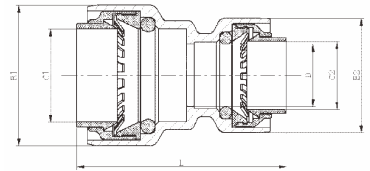

Reducing Straight

push x push

Part No.	Size	C1	C2	C	E1	E2	L
WC-42-3812-005	3/8"x1/2"	φ13	φ16.2	φ11.5	φ23	φ28	48
WC-42-1234-006	1/2"x3/4"	φ16.2	φ22.8	φ15	φ28	φ34	51
WC-42-3834-007	3/8"x3/4"	φ13	φ22.8	φ11.5	φ23	φ34	50
WC-42-1210-008	1/2"x1"	φ16.2	φ29	φ15	φ28	φ43	53
WC-42-3410-009	3/4"x1"	φ22.8	φ29	φ21.5	φ34	φ43	58