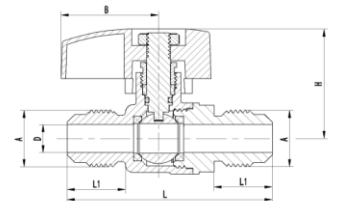

180° Gas Ball Valve

Part No.	Size	A	B	D	L	L1	H
GV-41-3838-009	3/8" FLarex3/8" FLare	5/8-18UNF	32	φ6.5	62	16	36
GV-41-1212-010	1/2" FLarex1/2" FLare	3/4-16UNF	32	φ10	68	19	36
GV-41-5858-011	5/8" FLarex5/8" FLare	15/16-16UNF	32	φ15	79.5	22.5	40.5