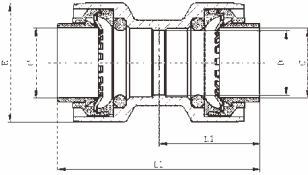

## Equal Straight

push x push

Part No.	Size	C	D	E	L	L1
WC-42-3838-001	3/8"x3/8"	φ13	φ11.5	φ23	43	21
WC-42-1212-002	1/2"x1/2"	φ16.2	φ15	φ28	47	24
WC-42-3434-003	3/4"x3/4"	φ22.8	φ21.5	φ34	49	25
WC-42-1010-004	1"x1"	φ29	φ27	φ43	58	29