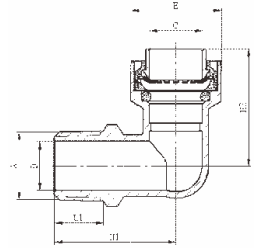

Male Thread Elbow

push x male

Part No.	Size	A	C	D	E	L	H1	H2
WC-42-3838-047	3/8"XM3/8"	3/8-18NPT	φ13	φ13	φ23	12	30	27
WC-42-1212-048	1/2"XM1/2"	1/2-14NPT	φ16.2	φ15	φ28	15	37	36
WC-42-3434-049	3/4"XM3/4"	3/4-14NPT	φ22.8	φ22	φ34	15	40	37
WC-42-1010-050	1"XM1"	1-11.5NPT	φ29	φ26	φ43	18	56	45