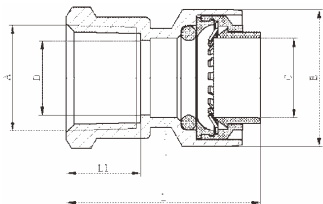

## Female Straight

push x female

Part No.	Size	A	C	D	E	L	L1	SW
WC-42-3838-010	3/8"xF3/8"	3/8-18NPT	φ13	φ11.5	φ23	35	12	21
WC-42-1212-011	1/2"xF1/2"	1/2-14NPT	φ16.2	φ15	φ28	40	15	25
WC-42-3434-012	3/4"xF3/4"	3/4-14NPT	φ22.8	φ21.5	φ34	44	15	31
WC-42-1010-013	1"xF1"	1-11.5NPT	φ29	φ25.5	φ43	49	18	37