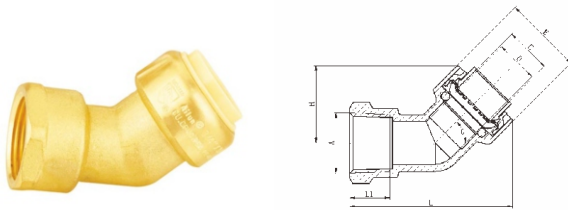

Female thread 45° Elbow

push x female

Part No.	Size	A	L1	C	D	E	L	G
WC-42-1212-085	1/2"x1/2"F	1/2"-14FNPT	14	φ16.2	φ15	φ28	57	45°
WC-42-3434-086	3/4"x3/4"F	3/4"-14FNPT	15	φ22.8	φ21.5	φ34	74	45°
WC-42-1010-087	1"x1"F	1-11.5FNPT	18	φ29	φ27	φ43	80	45°
WC-42-3412-103	3/4"x1/2"F	1/2"-14FNPT	14	φ22.8	φ21.5	φ34	74	45°
WC-42-1034-104	1"x3/4"F	3/4"-14FNPT	18	φ29	φ27	φ43	80	45°