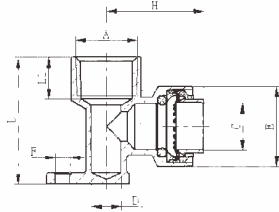

Female Base Elbow

push x female

Part No.	Size	A	C	D	E	L	L1	H	F
WC-42-1212-051	1/2"xF1/2"	1/2-14NPT	φ16.2	φ10.5	φ28	44	15	34	5
WC-42-3434-052	3/4"xF3/4"	3/4-14NPT	φ22.8	φ14.5	φ34	53	15	40	5
WC-42-1234-61	1/2"xF3/4"	3/4-14NPT	φ16.2	φ10.5	φ28	44	15	34	5