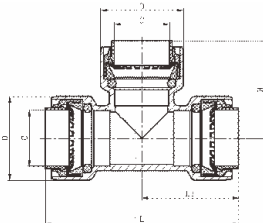

Equal Tee

push x push x push

Part No.	Size	C	E	L	L1	H
WC-42-3838-035	3/8"x3/8"x3/8"	φ13	φ23	58	29	30
WC-42-1212-036	1/2"x1/2"x1/2"	φ16.2	φ28	66	33	33
WC-42-3434-037	3/4"x3/4"x3/4"	φ22.8	φ34	80	40	40
WC-42-1010-038	1"x1"x1"	φ29	φ43	96	48	48