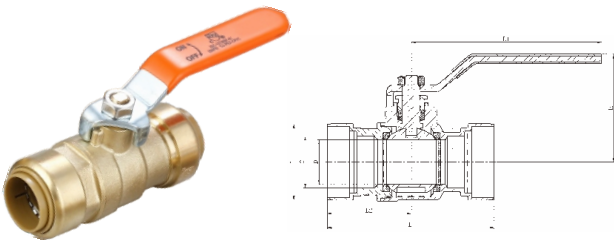

Female Pushfit Ball Valve

push x push

Part No.	Size	L	L1	L2	H	E	C	D
WC-42-1010-091	1"x1"	93	106	47	60	φ43	φ29	φ25
WC-42-1212-092	1/2"x1/2"	69	93	36	42	φ28	φ16.1	φ13.5
WC-42-3434-093	3/4"x3/4"	83	93	43	45	φ34	φ22.5	φ19