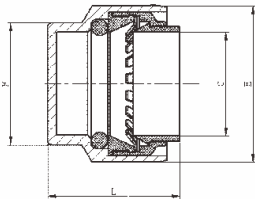

Plug

push-fit stop end

Part No.	Size	C	E	L	F
WC-42-3838-027	3/8"	φ13	φ23	24	φ17
WC-42-1212-028	1/2"	φ16.2	φ28	26	φ20
WC-42-3434-029	3/4"	φ22.8	φ34	29	φ26
WC-42-1010-030	1"	φ29	φ43	30	φ33