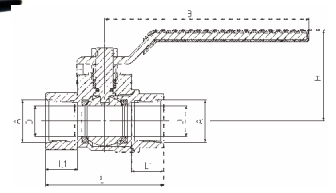

Female Ball Valve

Part No.	Size	D	L	L1	B	H
WC-43-1212-007	1/2"	φ14	55	15	95	42
WC-43-3434-008	3/4"	φ19	63	15.5	95	48
WC-43-1010-009	1"	φ25	74	18	110	58
WC-43-3232-010	1 1/4"	φ32	86	19	140	68
WC-43-4040-011	1 1/2"	φ39	96	20	140	75
WC-43-5050-012	2"	φ49.5	110	20	190	89