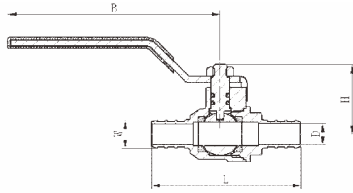

PEX Ball Valve

Part No.	Size	D	W	L	H
WC-43-1212-001	1/2"	φ9	φ12.06	64	30
WC-43-3434-002	3/4"	φ13	φ17.04	67	42
WC-43-1010-003	1"	φ18	φ21.84	81	52.5
WC-43-3232-004	1 1/4"	φ22	φ26.6	91	61
WC-43-4040-005	1 1/2"	φ26	φ31.3	105	61
WC-43-5050-006	2"	φ34.5	φ40.7	135	68