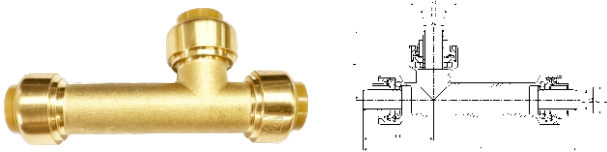

Slip Tees

push x female x push

Part No.	Size	C1	D1	E1	F1	C2	D2	E2	F2	H	L1	L
WC-42-1212-108	1/2" x 1/2" x 1/2"	φ16.2	φ15	φ28	φ11.9	φ16.2	φ15	φ28	φ11.9	40	40	122
WC-42-3434-109	3/4" x 3/4" x 1/2"	φ22.8	φ21.5	φ34	φ16.9	φ16.2	φ15	φ28	φ11.9	40	40	123
WC-42-3434-110	3/4" x 3/4" x 3/4"	φ22.8	φ21.5	φ34	φ16.9	φ22.8	φ21.5	φ34	φ16.9	40	40	123
WC-42-1010-111	1" x 1" x 3/4"	φ29	φ27	φ43	φ21.6	φ22.8	φ21.5	φ34	φ16.9	48	48	130
WC-42-1010-112	1" x 1" x 1"	φ29	φ27	φ43	φ21.6	φ29	φ27	φ43	φ21.6	48	48	130