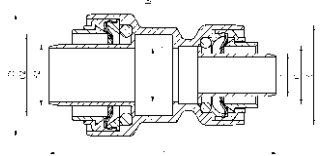

Straight Pipe With Inner Lining

push x push

Part No.	Size	C1	E2	F1	C2	E2	F2	D	L
WC-42-3812-012	3/8"PBx1/2"PB	φ13	φ23	φ9.1	φ16.2	φ28	φ11.9	φ11.5	59
WC-42-1234-013	1/2"PBx3/4"PB	φ16.2	φ28	φ11.9	φ22.8	φ34	φ16.9	φ15	63
WC-42-3834-014	3/8"PBx3/4"PB	φ13	φ23	φ9.1	φ22.8	φ34	φ16.9	φ11.5	62
WC-42-1210-015	1/2"PBx1"PB	φ16.2	φ28	φ11.9	φ29	φ43	φ21.6	φ15	60
WC-42-3410-016	3/4"PBx1"PB	φ22.8	φ34	φ16.9	φ29	φ43	φ21.6	φ21.5	66