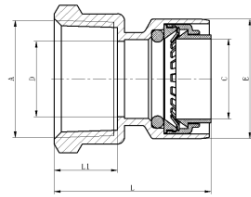

Female Reducing Straight

push x female

Part No.	Size	A	C	D	E	L	L1	SW
WC-42-3812-018	3/8"xF1/2"	1/2-14NPT	φ13	φ11.5	φ23	39	12	25
WC-42-1234-019	1/2"xF3/4"	3/4-14NPT	φ16.2	φ15	φ28	40	15	31
WC-42-3412-020	3/4"xF1/2"	1/2-14NPT	φ22.8	φ21.5	φ34	44	15	25
WC-42-3410-021	3/4"XF1	1-11.5NPT	φ22.8	φ21.5	φ34	47	15	37
WC-42-1034-022	1"xF3/4"	3/4-14NPT	φ29	φ24.5	φ43	46	18	31