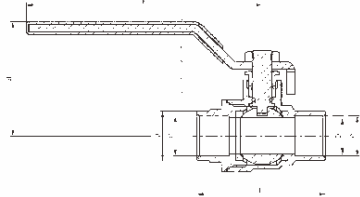

Welded Ball Valve

Part No.	Size	D	W	L	B	H
WC-43-1212-013	1/2"	φ14.5	φ20	51.5	95	46
WC-43-3434-014	3/4"	φ19	φ26.7	71	95	52
WC-43-1010-015	1"	φ25	φ33.2	84.5	110	58.5
WC-43-3232-016	1 1/4"	φ32	φ35	98	140	68.5
WC-43-4040-017	1 1/2"	φ39	φ46.5	113	74	140
WC-43-5050-018	2"	φ50	φ54	138	161	88.5