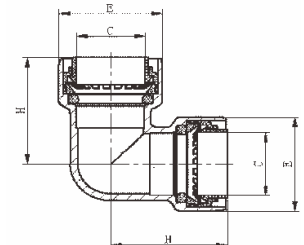

Equal Elbow

push x push

Part No.	Size	C	E	H
WC-42-3838-039	3/8"x3/8"	φ13	φ23	29
WC-42-1212-040	1/2"x1/2"	φ16.2	φ28	34
WC-42-3434-041	3/4"x3/4"	φ22.8	φ34	39
WC-42-1010-042	1"x1"	φ29	φ43	47