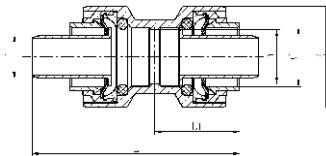

Polybutylene Conversion

push x push

Part No.	Size	L	L1	C	D	E	F
WC-42-1212-10	1/2"PBx1/2"	58	24	φ16.2	φ15	φ28	φ11.9
WC-42-3434-11	3/4"PBx3/4"	66	29	φ22.8	φ21.5	φ34	φ17.9