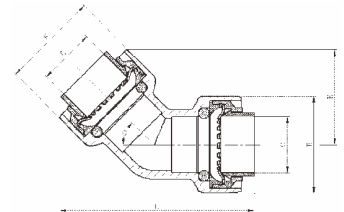

45° Elbow

push x push

Part No.	Size	C	G	E	L	H
WC-42-3838-039	3/8"x3/8"	φ13	45°	φ23	49	24
WC-42-1212-032	1/2"x1/2"	φ16.2	45°	φ28	52	27
WC-42-3434-033	3/4"x3/4"	φ22.8	45°	φ34	69	34
WC-42-1010-034	1"x1"	φ29	45°	φ43	76	39