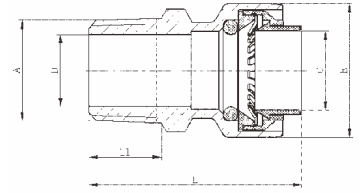

Male Thread Reducing Straight

push x male

Part No.	Size	A	C	D	E	L	L1	SW
WC-42-3838-023	3/8"xM1/2"	1/2-14NPT	φ13	φ11.5	φ23	44	15	27
WC-42-1212-024	1/2"xM3/4"	3/4-14NPT	φ16.2	φ15	φ28	44	15	27
WC-42-3434-025	3/4"xM1/2"	1/2-14NPT	φ22.8	φ15	φ34	47	15	27
WC-42-1010-026	3/4"xM1"	1-11.5NPT	φ22.8	φ20	φ34	51	18	34
WC-42-1034-034	1"x3/4"	3/4-14NPT	φ29	φ25	φ43	51	15	27